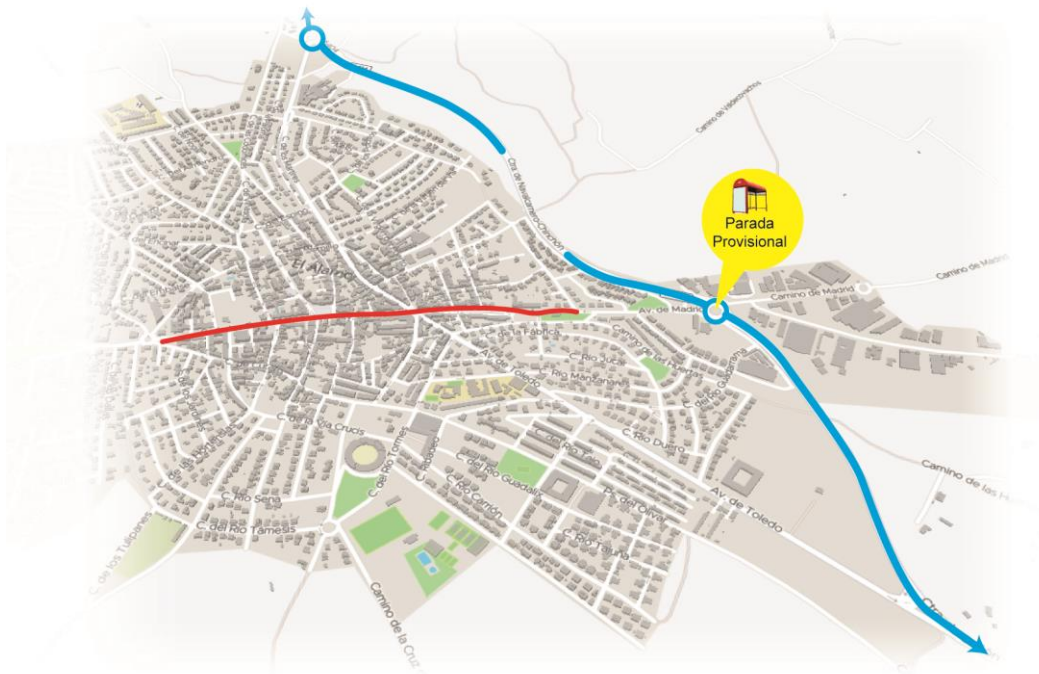

AVISO IMPORTANTE

LINEA N-505

Madrid (Príncipe Pío) – Navacarneiro – El Álamo

Según nos comunica policía Municipal de El Álamo, **desde el sábado 30 de abril y hasta el lunes 2 de mayo**, ambos inclusive, se cortarán al tráfico en dicha localidad las calles Mártires y la Avda. de Madrid.

LA RUTA ALTERNATIVA SERÁ:

En ambos sentidos: Ctra. de Navacarneiro, Av. de Toledo y Calle del Rio Alberche.

Realizando una parada provisional en la glorieta del Polígono Industrial

Más información: 012 · www.crtm.es

AVISO IMPORTANTE

LINEA 529 A

MÓSTOLES (Hospital Rey Juan Carlos) - NAVALCARNERO - BATRES

Según nos comunica policía Municipal de El Álamo, desde el sábado 30 de abril y hasta el lunes 2 de mayo, ambos inclusive, se cortarán al tráfico en dicha localidad las calles Mártires y la Avda. de Madrid.

LA RUTA ALTERNATIVA SERÁ:

En ambos sentidos: Ctra. de Navalcarnero y Ctra. de Griñón
Realizando una parada provisional en la glorieta del Polígono Industrial

Más información: 012 · www.crtm.es

Tu sistema de transportes