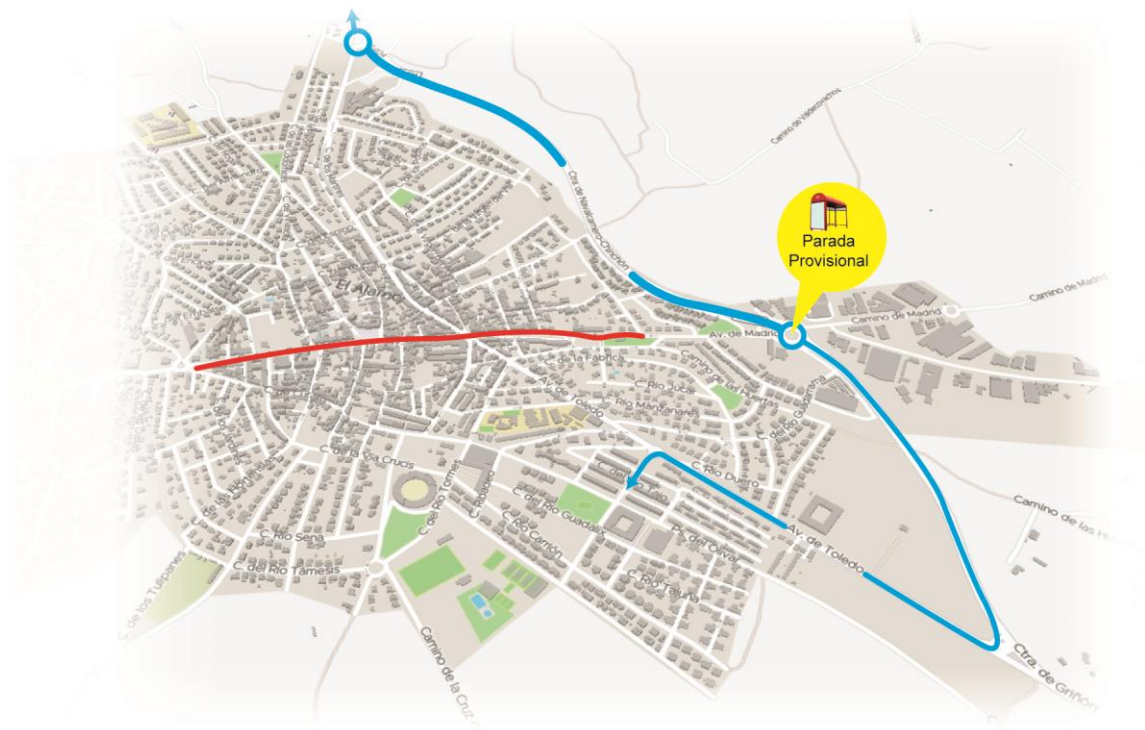

AVISO IMPORTANTE

LINEA N-505

Madrid (Príncipe Pío) – Navacarneiro – El Álamo

Según nos comunica policía Municipal de El Álamo, **desde el sábado 30 de abril y hasta el lunes 2 de mayo**, ambos inclusive, se cortarán al tráfico en dicha localidad las calles Mártires y la Avda. de Madrid.

LA RUTA ALTERNATIVA SERÁ:

En ambos sentidos: Ctra. de Navacarneiro, Av. de Toledo y Calle del Rio Alberche.

Realizando una parada provisional en la glorieta del Polígono Industrial

Más información: 012 · www.crtm.es

AVISO IMPORTANTE

LINEA 529 A

MÓSTOLES (Hospital Rey Juan Carlos) - NAVALCARNERO - BATRES

Según nos comunica policía Municipal de El Álamo, desde el sábado 30 de abril y hasta el lunes 2 de mayo, ambos inclusive, se cortarán al tráfico en dicha localidad las calles Mártires y la Avda. de Madrid.

AVISO IMPORTANTE

LINEA 539

MADRID (Príncipe Pío) - EL ÁLAMO

Según nos comunica policía Municipal de El Álamo, desde el **sábado 30 de abril y hasta el lunes 2 de mayo**, ambos inclusive, se cortarán al tráfico en dicha localidad las calles Mártires y la Avda. de Madrid.