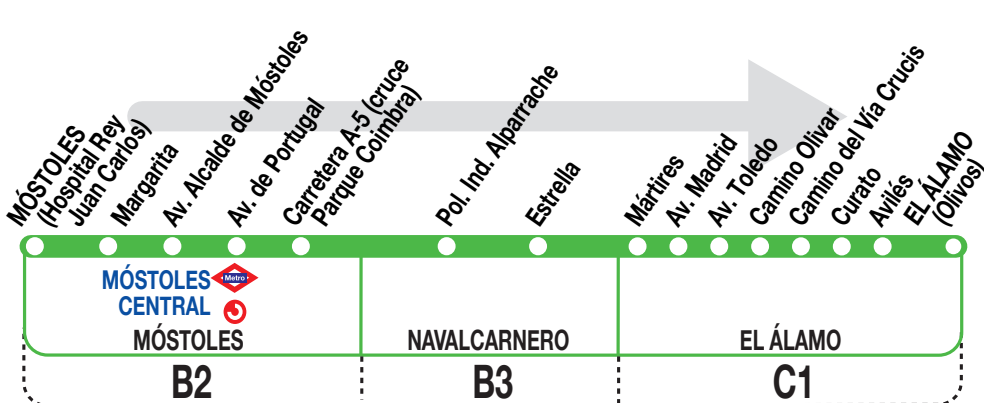

529

Navalcarnero - El Álamo

210920

Horarios de paso aproximado

Móstoles (Hospital Rey Juan Carlos)	Móstoles (Móstoles Central)	Navalcarnero	El Álamo

(Vigente de 1 de septiembre a 31 de julio)

6:45	6:55	7:20	7:35
7:15	7:25	7:50	8:05
7:45	7:55	8:20	8:35
8:15	8:25	8:50	9:05
8:45	8:55	9:20	9:35
9:45	9:55	10:20	10:35
10:15	10:25	10:50	11:05
10:45	10:55	11:20	11:35
11:15	11:25	11:50	12:05
11:45	11:55	12:20	12:35
12:45	12:55	13:20	13:35
13:15	13:25	13:50	14:05
13:45	13:55	14:20	14:35
14:45	14:55	15:20	15:35
15:15	15:25	15:50	16:05
15:45	15:55	16:20	16:35
16:15	16:25	16:50	17:05
17:15	17:25	17:50	18:05
17:45	17:55	18:20	18:35
18:15	18:25	18:50	19:05
18:45	18:55	19:20	19:35
19:45	19:55	20:20	20:35
20:15	20:25	20:50	21:05
20:45	20:55	21:20	21:35
22:15	22:25	23:50	23:05
23:15	23:25	23:50	0:05

Lunes a
viernes
laborables

(Vigente agosto)

6:00	6:10	6:35	6:50
8:00	8:10	8:35	8:50
9:00	9:10	9:35	9:50
11:00	11:10	11:35	11:50
12:00	12:10	12:35	12:50
14:00	14:10	14:35	14:50
15:00	15:10	15:35	15:50
17:00	17:10	17:35	17:50
18:00	18:10	18:35	18:50
20:00	20:10	20:35	20:50
21:00	21:10	21:35	21:50
22:00	22:10	22:35	22:50
23:00	23:10	23:35	23:50
24:00	0:10	0:35	0:50

Sábados
laborables
Domingos,
y festivos

(Vigente todo el año)

8:00	8:10	8:35	8:50
9:00	9:10	9:35	9:50
11:00	11:10	11:35	11:50
12:00	12:10	12:35	12:50
14:00	14:10	14:35	14:50
15:00	15:10	15:35	15:50
17:00	17:10	17:35	17:50
18:00	18:10	18:35	18:50
20:00	20:10	20:35	20:50
21:00	21:10	21:35	21:50
22:00	22:10	22:35	22:50
23:00	23:10	23:35	23:50
24:00	0:10	0:35	0:50

DB DE BLAS Y CÍA, S.A. C/ Fraguas, 27.
Polígono Industrial Urtinsa.
ALCORCÓN 28925 MADRID

Tel: 91 226 04 18