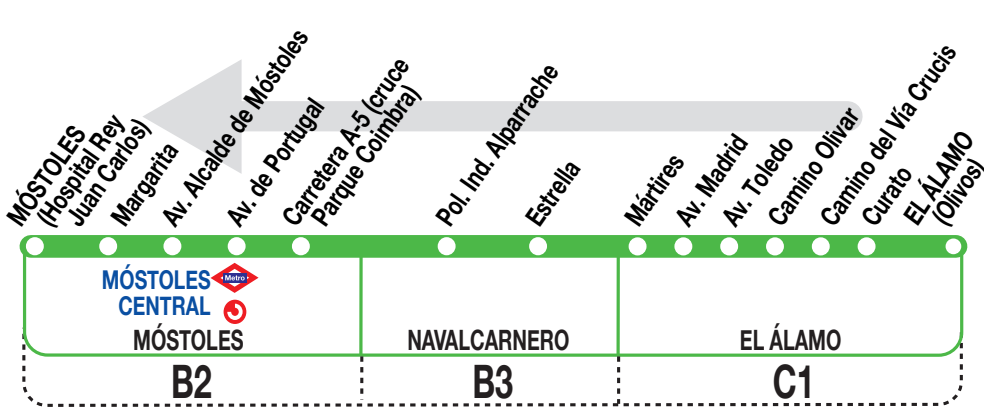

529

Móstoles (Hospital Rey Juan Carlos)

210920

Horarios de paso aproximado

Móstoles (Hospital Rey Juan Carlos)	Móstoles (Móstoles Central)	Navalcarnero	El Álamo
--	--------------------------------	--------------	----------

(Vigente agosto)

6:30	6:15	5:50	5:35
8:30	8:15	7:50	7:35
10:30	10:15	9:50	9:35
11:30	11:15	10:50	10:35
13:30	13:15	12:50	12:35
14:30	14:15	13:50	13:35
16:30	16:15	15:50	15:35
17:30	17:15	16:50	16:35
19:30	19:15	18:50	18:35
20:30	20:15	19:50	19:35
22:30	22:15	21:50	21:35
23:30	23:15	22:50	22:35
24:00	23:45	23:20	23:05

Horarios de paso aproximado

Móstoles (Hospital Rey Juan Carlos)	Móstoles (Móstoles Central)	Navalcarnero	El Álamo
---	-----------------------------------	--------------	----------

(Vigente de 1 de septiembre a 31 de julio)